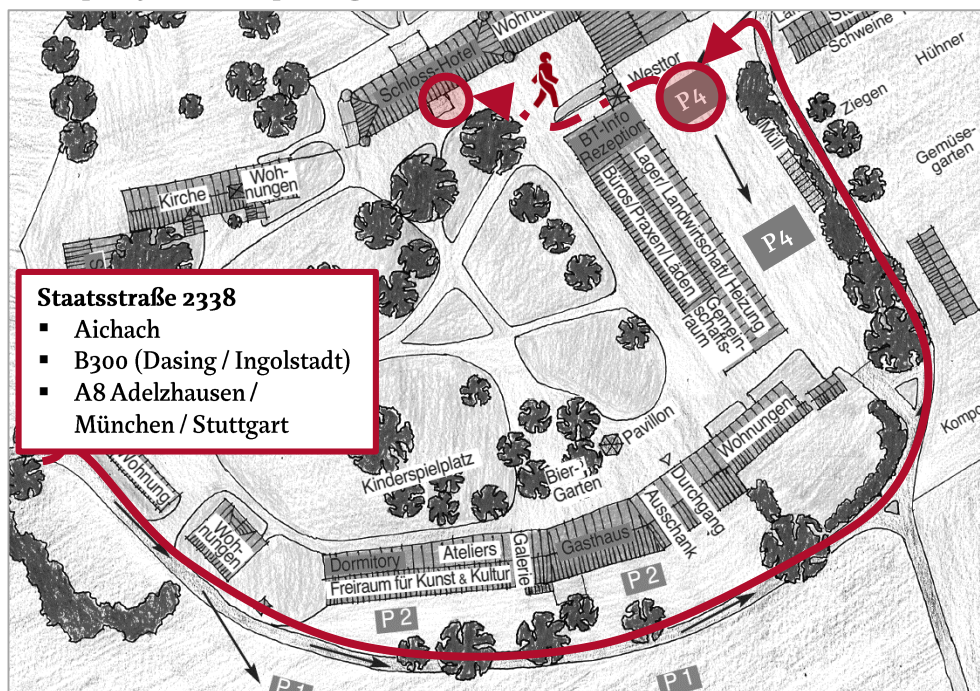

Dear guest,

If you arrive after 5:30 pm (6:00 pm on Saturday, 4:00 pm Sunday, and bank holiday) we will deposit your room key directly at the hotel entrance in an envelope labelled with your name.

**Schlosshotel & Gasthaus
Blumenthal GmbH & Co. KG**
Blumenthal 1
86551 Aichach

Im Notfall können Sie einen Mitarbeiter unter 0151 12200800 erreichen.

In case of an emergency please call:
+49/(0)151/12200800.

- 2) Gehen Sie durch den Ostturm
Walk through the east tower

- 3) Das Hotel befindet sich zu Ihrer rechten Seite.
The hotel is located on your righthand side.