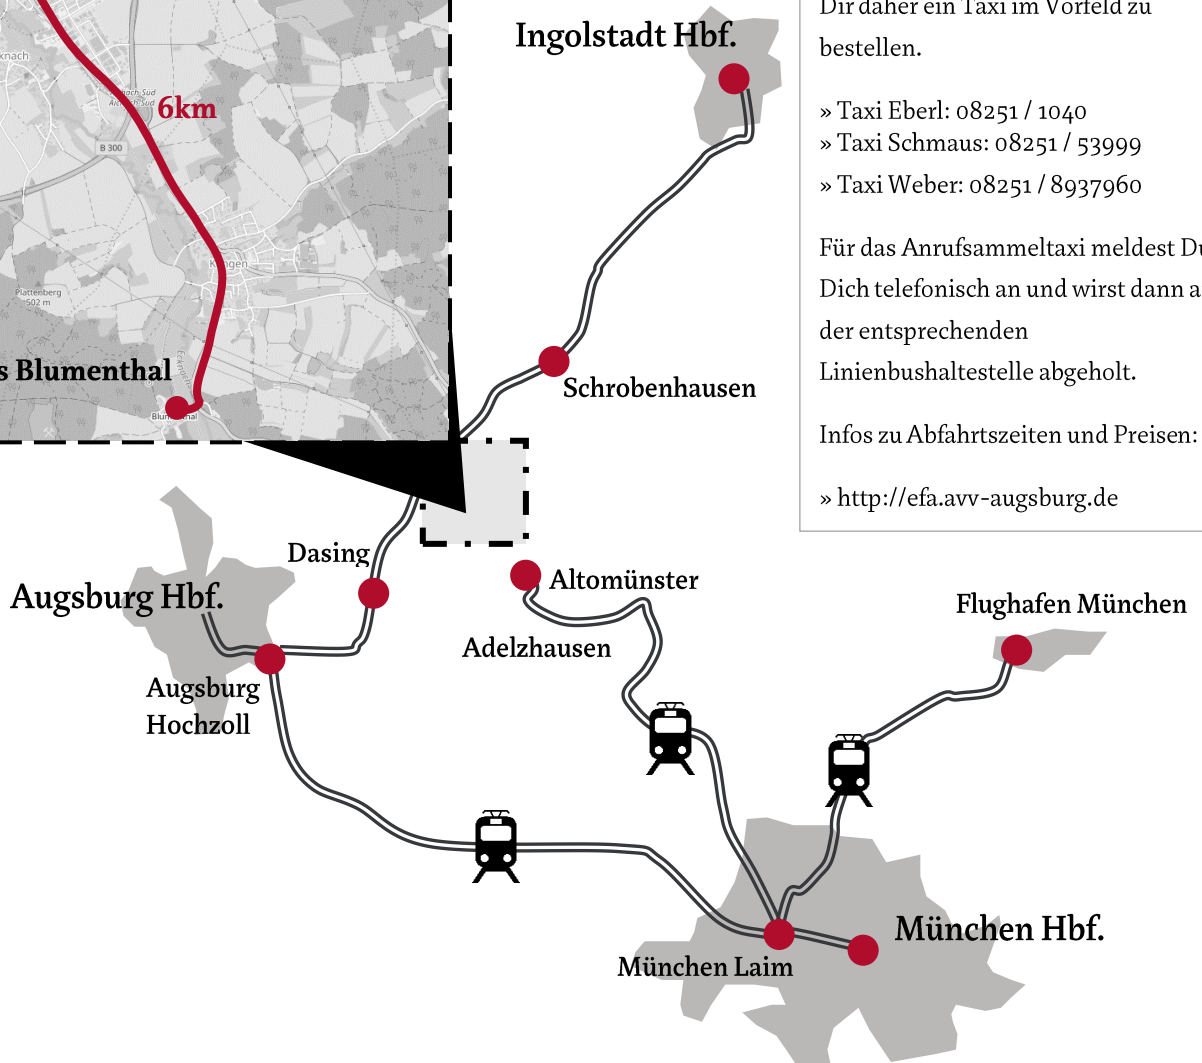

Anfahrtsbeschreibung nach Schloss

Blumenthal mit dem Zug

Vom Bahnhof Aichach erreichst Du Schloss Blumenthal am einfachsten mit dem Taxi (Fahrzeit ca. 10min, 6km).

Bitte beachte, dass nur selten Taxen am Bahnhof warten – wir empfehlen Dir daher ein Taxi im Vorfeld zu bestellen.

- » Taxi Eberl: 08251 / 1040
- » Taxi Schmaus: 08251 / 53999
- » Taxi Weber: 08251 / 8937960

Für das Anrufsammeltaxi meldest Du Dich telefonisch an und wirst dann an der entsprechenden Linienbushaltestelle abgeholt.

Infos zu Abfahrtszeiten und Preisen:

- » <http://efa.avv-augsburg.de>

Schlosshotel & Gasthaus Blumenthal GmbH & Co.KG

Blumenthal 1
86551 Aichach

Öffnungszeiten Gasthaus und Hotel:

www.schloss-blumenthal.de/oeffnungszeiten