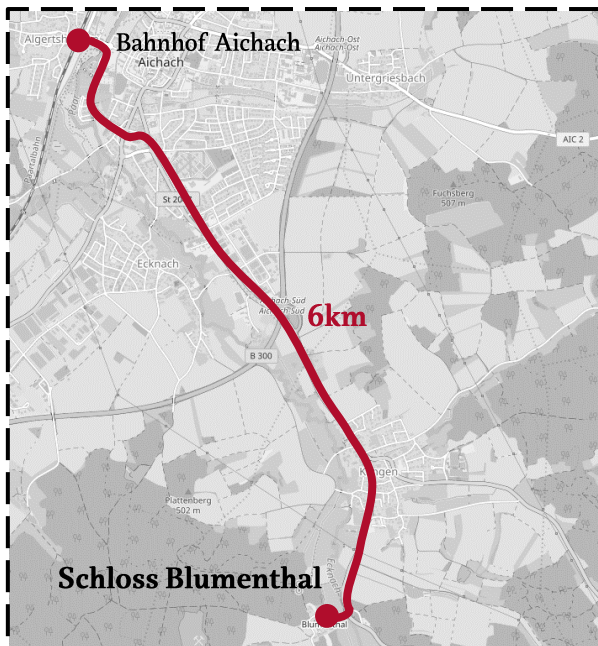

Anfahrtsbeschreibung nach Schloss

Blumenthal mit dem Zug

Vom Bahnhof Aichach erreichst Du Schloss Blumenthal am einfachsten mit dem Taxi (Fahrzeit ca. 10min, 6km).

Bitte beachte, dass nur selten Taxen am Bahnhof warten – wir empfehlen Dir daher ein Taxi im Vorfeld zu bestellen.

- » Taxi Eberl: 08251 / 1040
- » Taxi Schmaus: 08251 / 53999
- » Taxi Weber: 08251 / 8937960

Für das Anrufsammeltaxi meldest Du Dich telefonisch an und wirst dann an der entsprechenden Linienbushaltestelle abgeholt.