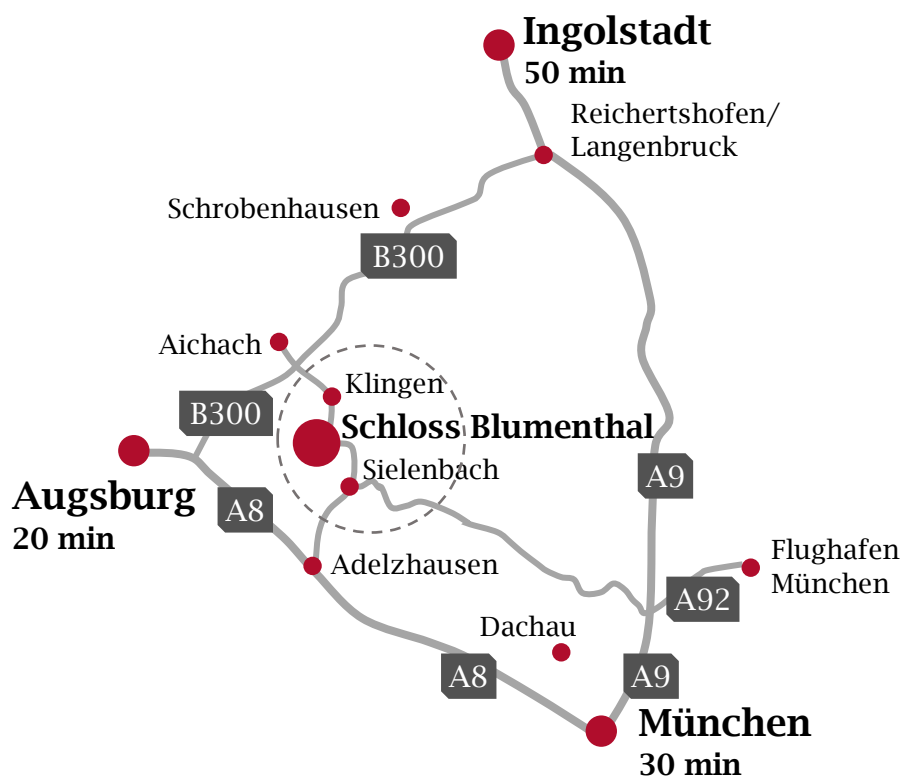

# Anfahrtsbeschreibung mit dem Auto

**SCHLOSS  
BLUMENTHAL**

Schlosshotel & Gasthaus Blumenthal GmbH & Co.KG

Blumenthal 1  
86551 Aichach

[www.schloss-blumenthal.de](http://www.schloss-blumenthal.de)

[hotel@schloss-blumenthal.de](mailto:hotel@schloss-blumenthal.de)  
[gasthaus@schloss-blumenthal.de](mailto:gasthaus@schloss-blumenthal.de)

Hotel: +49 (0)8251 – 8940 – 300  
Gasthaus: +49 (0)8251 – 8940 - 140

Seite 1 von 1