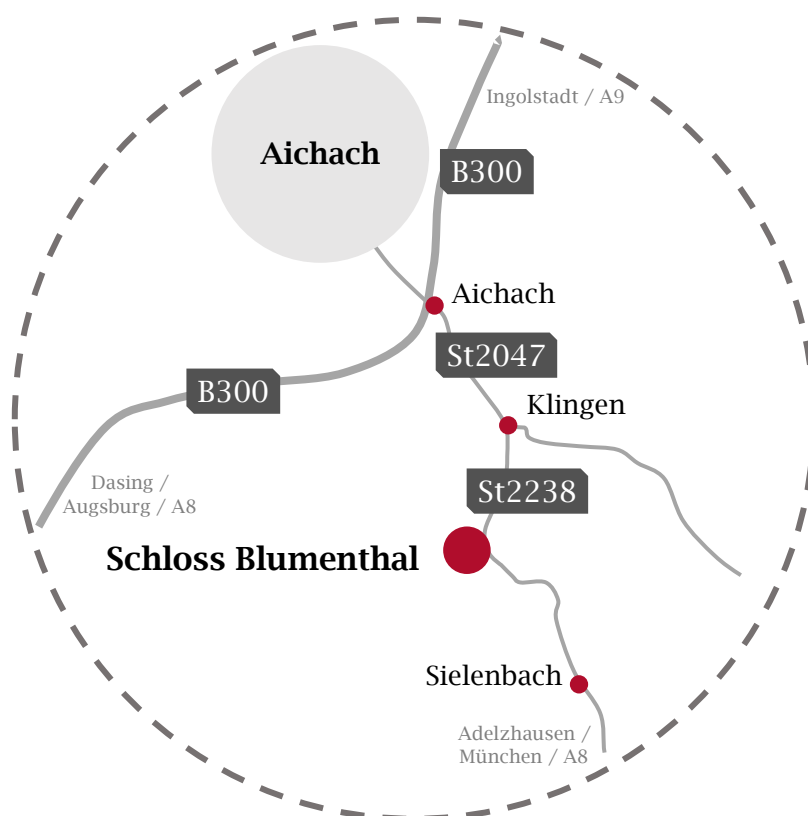

# Anfahrtsbeschreibung mit dem Auto

**SCHLOSS  
BLUMENTHAL**

Schlosshotel & Gasthaus Blumenthal GmbH & Co.KG

Blumenthal 1  
86551 Aichach

[www.schloss-blumenthal.de](http://www.schloss-blumenthal.de)

[hotel@schloss-blumenthal.de](mailto:hotel@schloss-blumenthal.de)  
[gasthaus@schloss-blumenthal.de](mailto:gasthaus@schloss-blumenthal.de)

Hotel: +49 (0)8251 – 8940 – 300  
Gasthaus: +49 (0)8251 – 8940 - 140

Seite 1 von 1