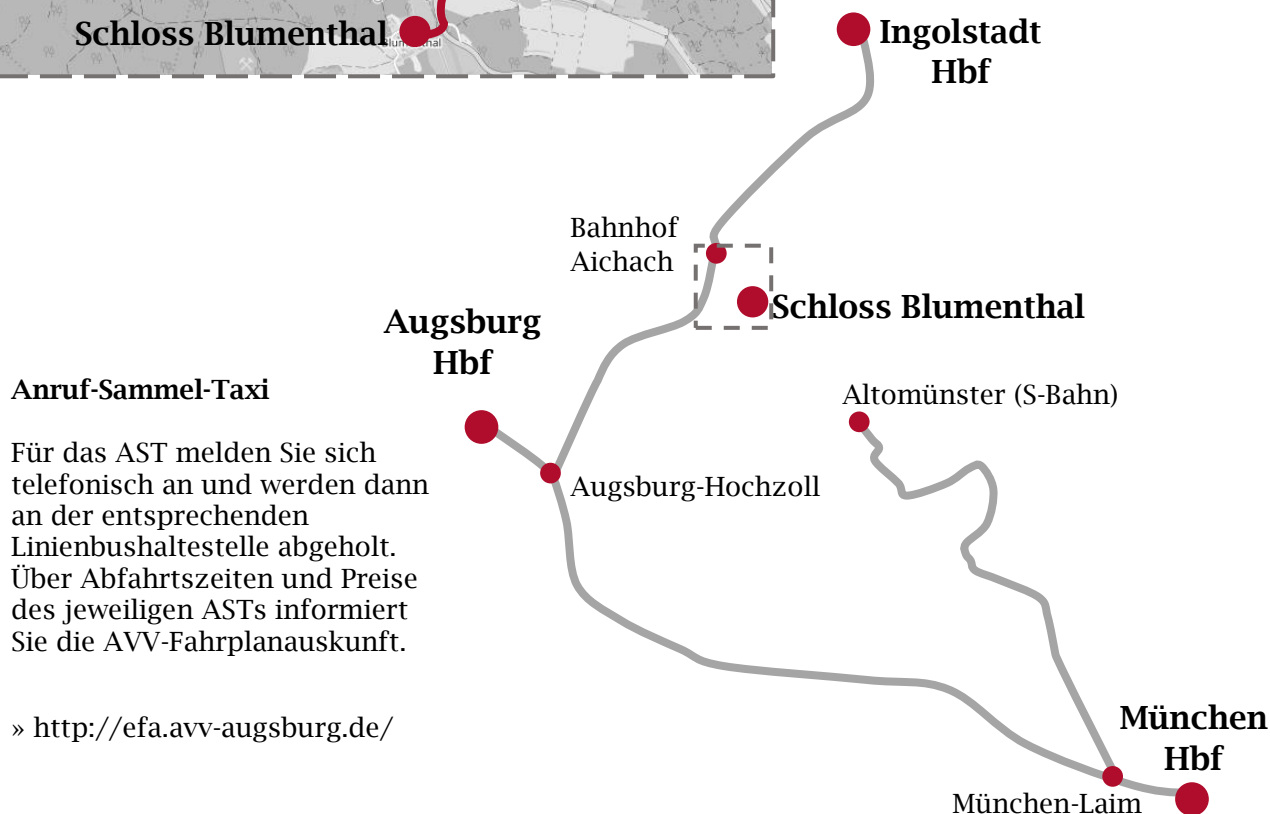

Anfahrtsbeschreibung mit der Bahn

Schlosshotel & Gasthaus Blumenthal GmbH & Co.KG
Blumenthal 1
86551 Aichach

www.schloss-blumenthal.de

hotel@schloss-blumenthal.de
gaszhaus@schloss-blumenthal.de

Hotel: +49 (0)8251 – 8940 – 300
Gasthaus: +49 (0)8251 – 8940 - 140

Vom Bahnhof Aichach erreichen Sie Schloss Blumenthal am einfachsten mit dem Taxi (Fahrzeit ca. 10min, 6km).

Bitte beachten Sie, dass nur selten Taxen am Bahnhof warten –wir empfehlen Ihnen daher ein Taxi im Vorfeld zu bestellen.

- » Taxi Eberl: 08251 / 1040
- » Taxi Schmaus: 08251 / 53999

Anruf-Sammel-Taxi

Für das AST melden Sie sich telefonisch an und werden dann an der entsprechenden Linienbushaltestelle abgeholt. Über Abfahrtszeiten und Preise des jeweiligen ASTs informiert Sie die AVV-Fahrplanauskunft.