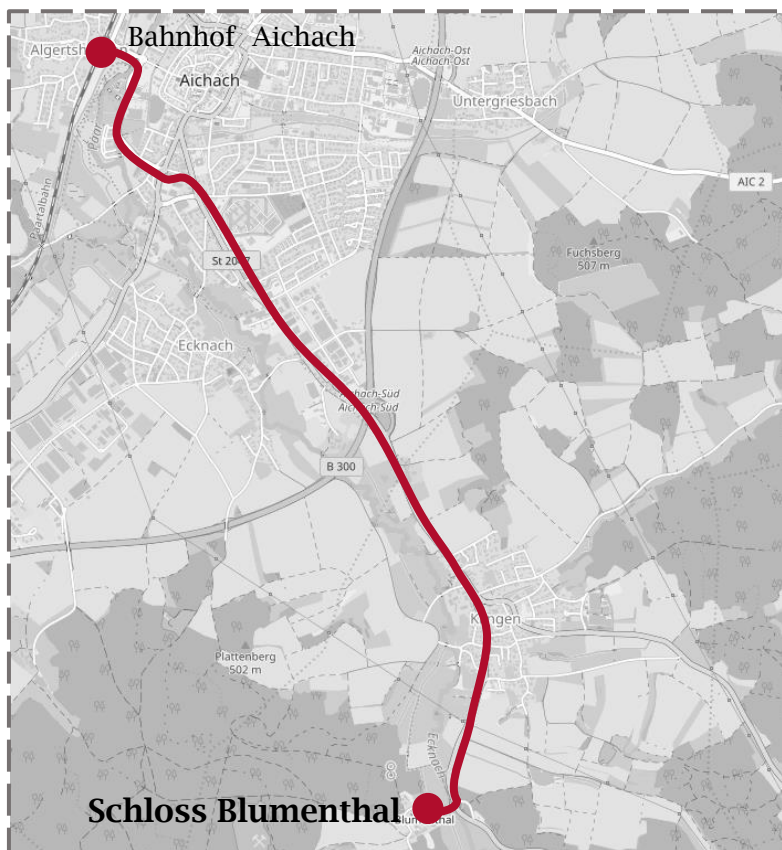

Anfahrtsbeschreibung mit der Bahn

Schlosshotel & Gasthaus Blumenthal GmbH & Co.KG
Blumenthal 1
86551 Aichach

www.schloss-blumenthal.de

hotel@schloss-blumenthal.de
gaszhaus@schloss-blumenthal.de

Hotel: +49 (0)8251 – 8940 – 300
Gasthaus: +49 (0)8251 – 8940 - 140

Vom Bahnhof Aichach erreichen Sie Schloss Blumenthal am einfachsten mit dem Taxi (Fahrzeit ca. 10min, 6km).

Bitte beachten Sie, dass nur selten Taxen am Bahnhof warten –wir empfehlen Ihnen daher ein Taxi im Vorfeld zu bestellen.

- » Taxi Eberl: 08251 / 1040
- » Taxi Schmaus: 08251 / 53999

Anruf-Sammel-Taxi

Für das AST melden Sie sich telefonisch an und werden dann an der entsprechenden Linienbushaltestelle abgeholt. Über Abfahrtszeiten und Preise des jeweiligen ASTs informiert Sie die AVV-Fahrplanauskunft.