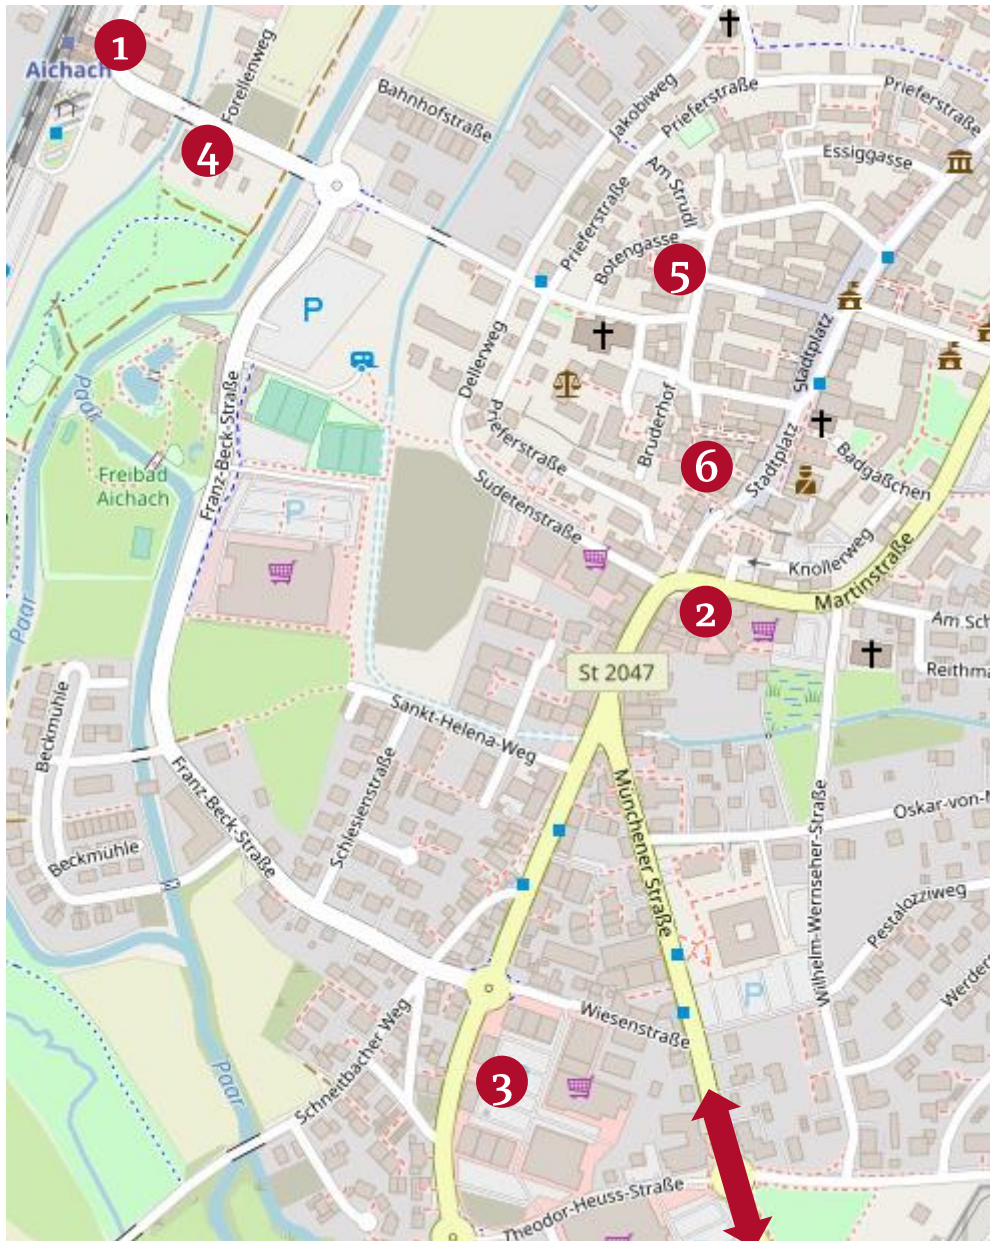

Frühstücksoptionen, Take Aways und Lieferdienste in der näheren Umgebung

Breakfast locations, take-aways and delivery services in the surrounding area

SCHLOSS BLUMENTHAL

**Schlosshotel & Gasthaus
Blumenthal GmbH & Co. KG**
Blumenthal 1
86551 Aichach

3. Ihle-Café Milchwerk
Augsburger Str. 21 – 86551 Aichach
Tel. 08251 / 8197534
Mo – Sa . 6:00 – 20:00
So 7:30 – 17:00

Schloss Blumenthal

Takeaway / Lieferdienste

Takeaway / Delivery services

4. Pizza Adler Italienisch

Italian

Bahnhofstraße 21 - 86551 Aichach,
Tel: 08251 53982

Mo – Do: 11:00 – 14:00, 17:00 – 23:00
Fr-Sa: 11:00 – 14:00, 17:00 – 24:00
So: 11:00 – 23:00

<https://www.pizzaadler.de/>

5. Desi Zaika Indisch

Indian

Steubstraße 1, 86551 Aichach, Tel.
Tel: 08251 9311580

Di – So 17:30 – 22:00

<https://www.desi-zaika.de>

6. Viet-Thai Restaurant

Sushi / Vietnamesisch / Thailandisch

Sushi / Vietnamese / Thai

Stadtplatz 36b – 86551 Aichach